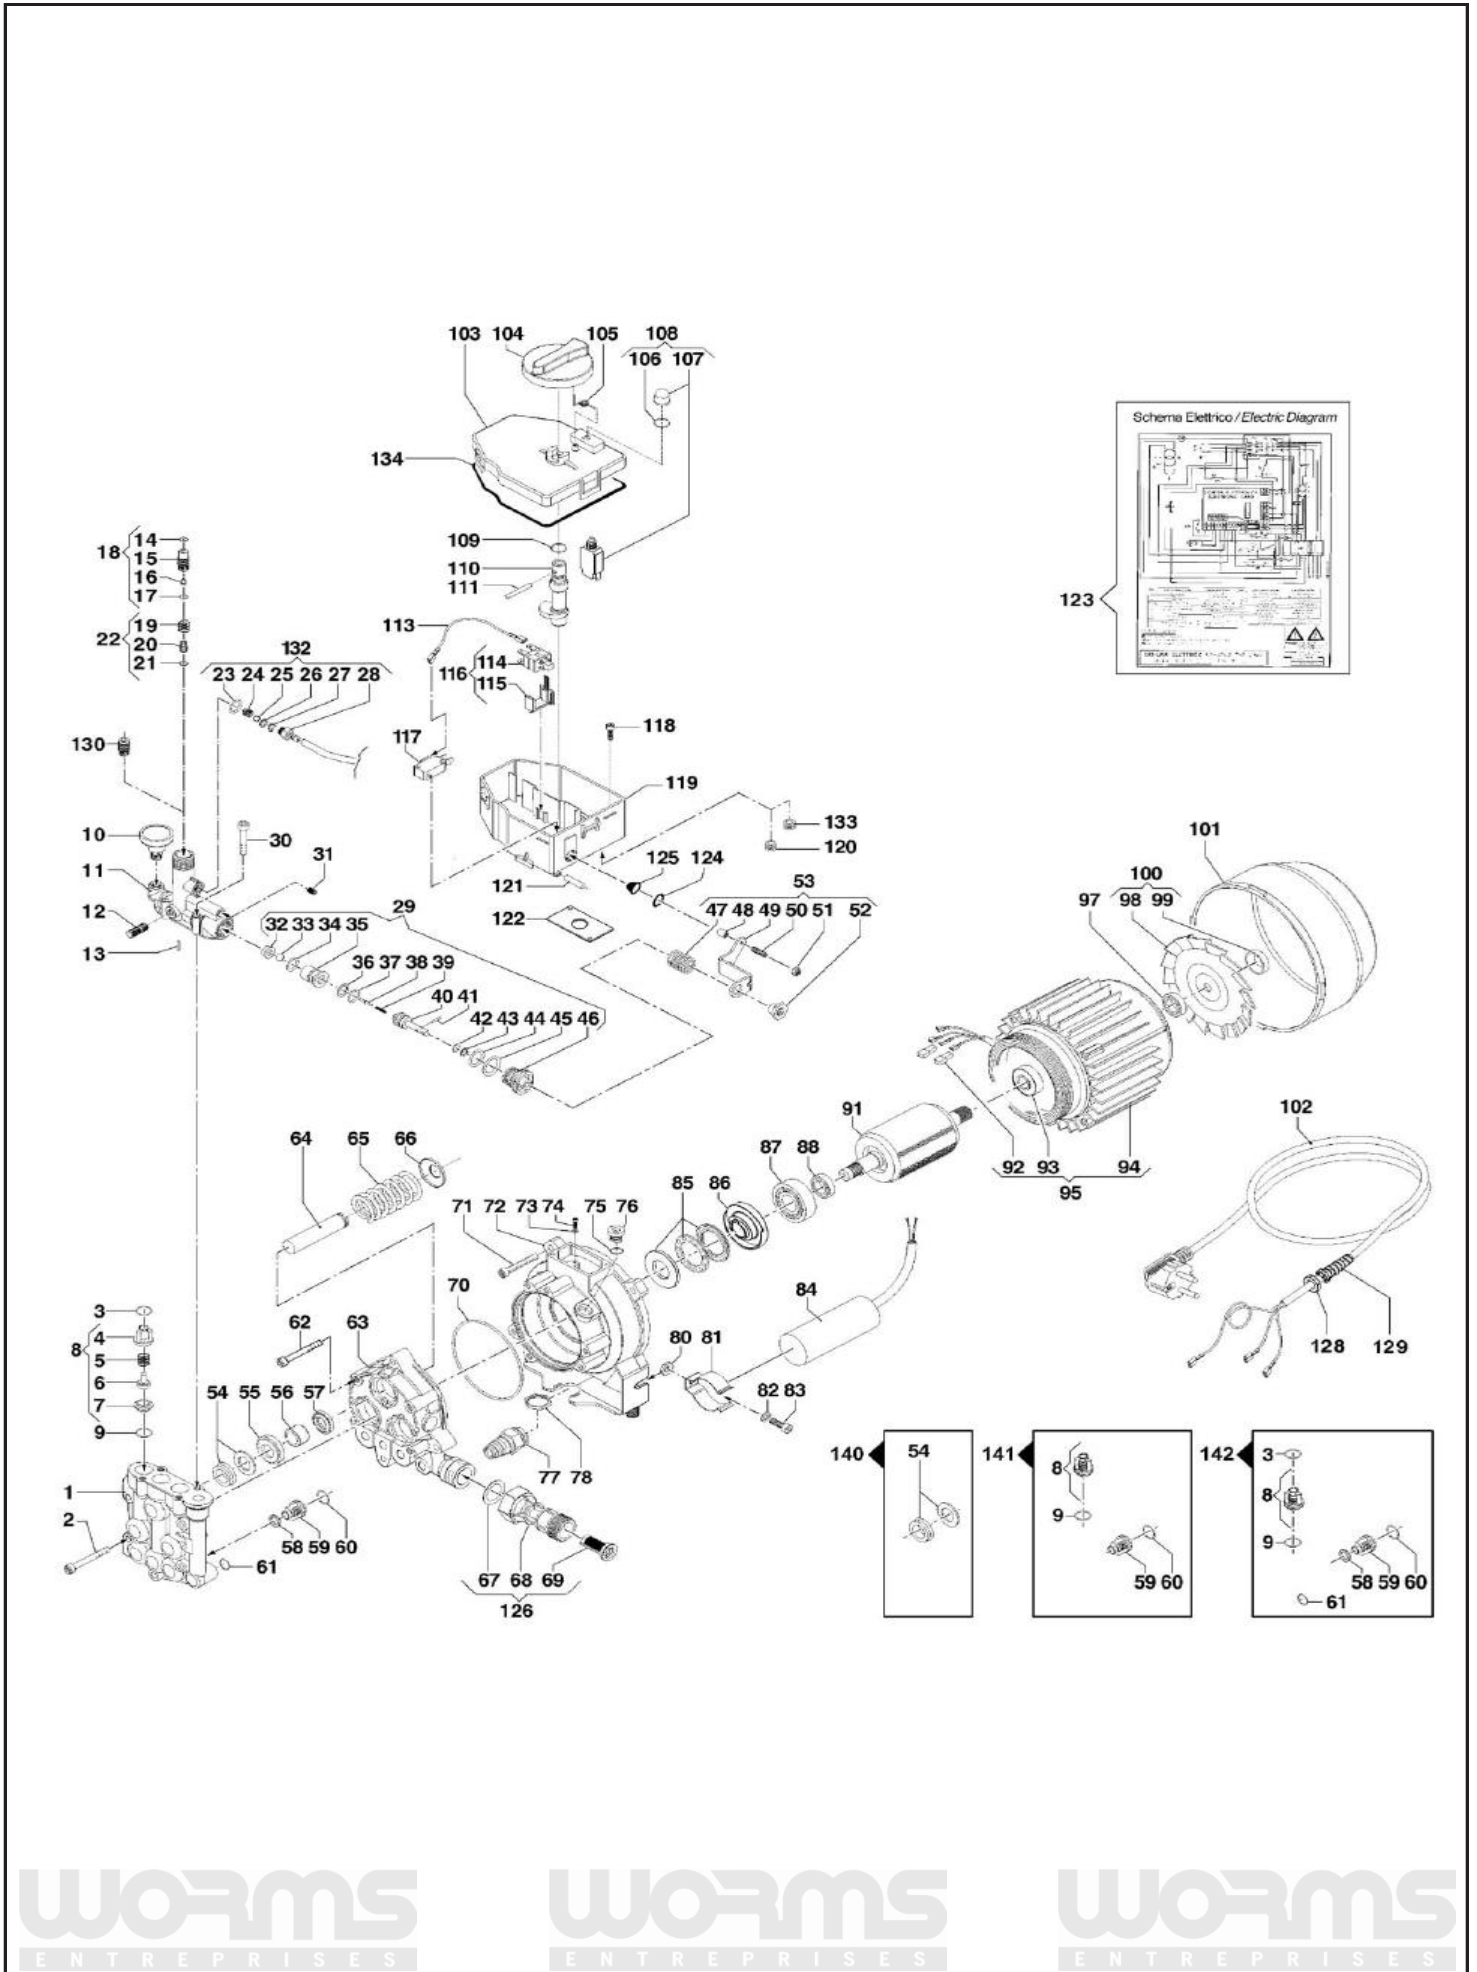

REF.	PART NUMBER	PART NAME		QTY,
114	14100104	Switch	Changer	1
115	30020569	Switch Support	Support commutateur	1
116	14100098	Switch Kit	Kit de commutation	1
117	18250011	Total-Stop Switch	Commutateur total-Stop	1
118	36250046	Screw	Vis	2
119	30010155	Electrical Box	Boîte électrique	1
120	24340048	Holder	Titulaire	1
121	30180012	Elastic Pin	Pin élastique	1
122	12010153	Gasket	joint d'étanchéité	1
123	16100826	Electric Diagram	Schéma électrique	1
124	00090229	Ring	Bague	1
125	24160112	Protection	protection	1
126	28030513	Coupling Kit	Kit d'accouplement	1
128	12270028	Nut	Noix	1
129	24340027	Holder	Titulaire	1
130	32020280	Plug	Prise de courant	1
132	28030432	Detergent Coupling Kit	Kit de couplage détergent	1
133	24340048	Holder	contenant	1
134	12010152	Gasket	joint d'étanchéité	1
PART KIT				
140	50190033	Water Seal Kit		1
141	50250010	Suction/Delivry Kit		1
142	50250019	Suction/Delivry Kit		1