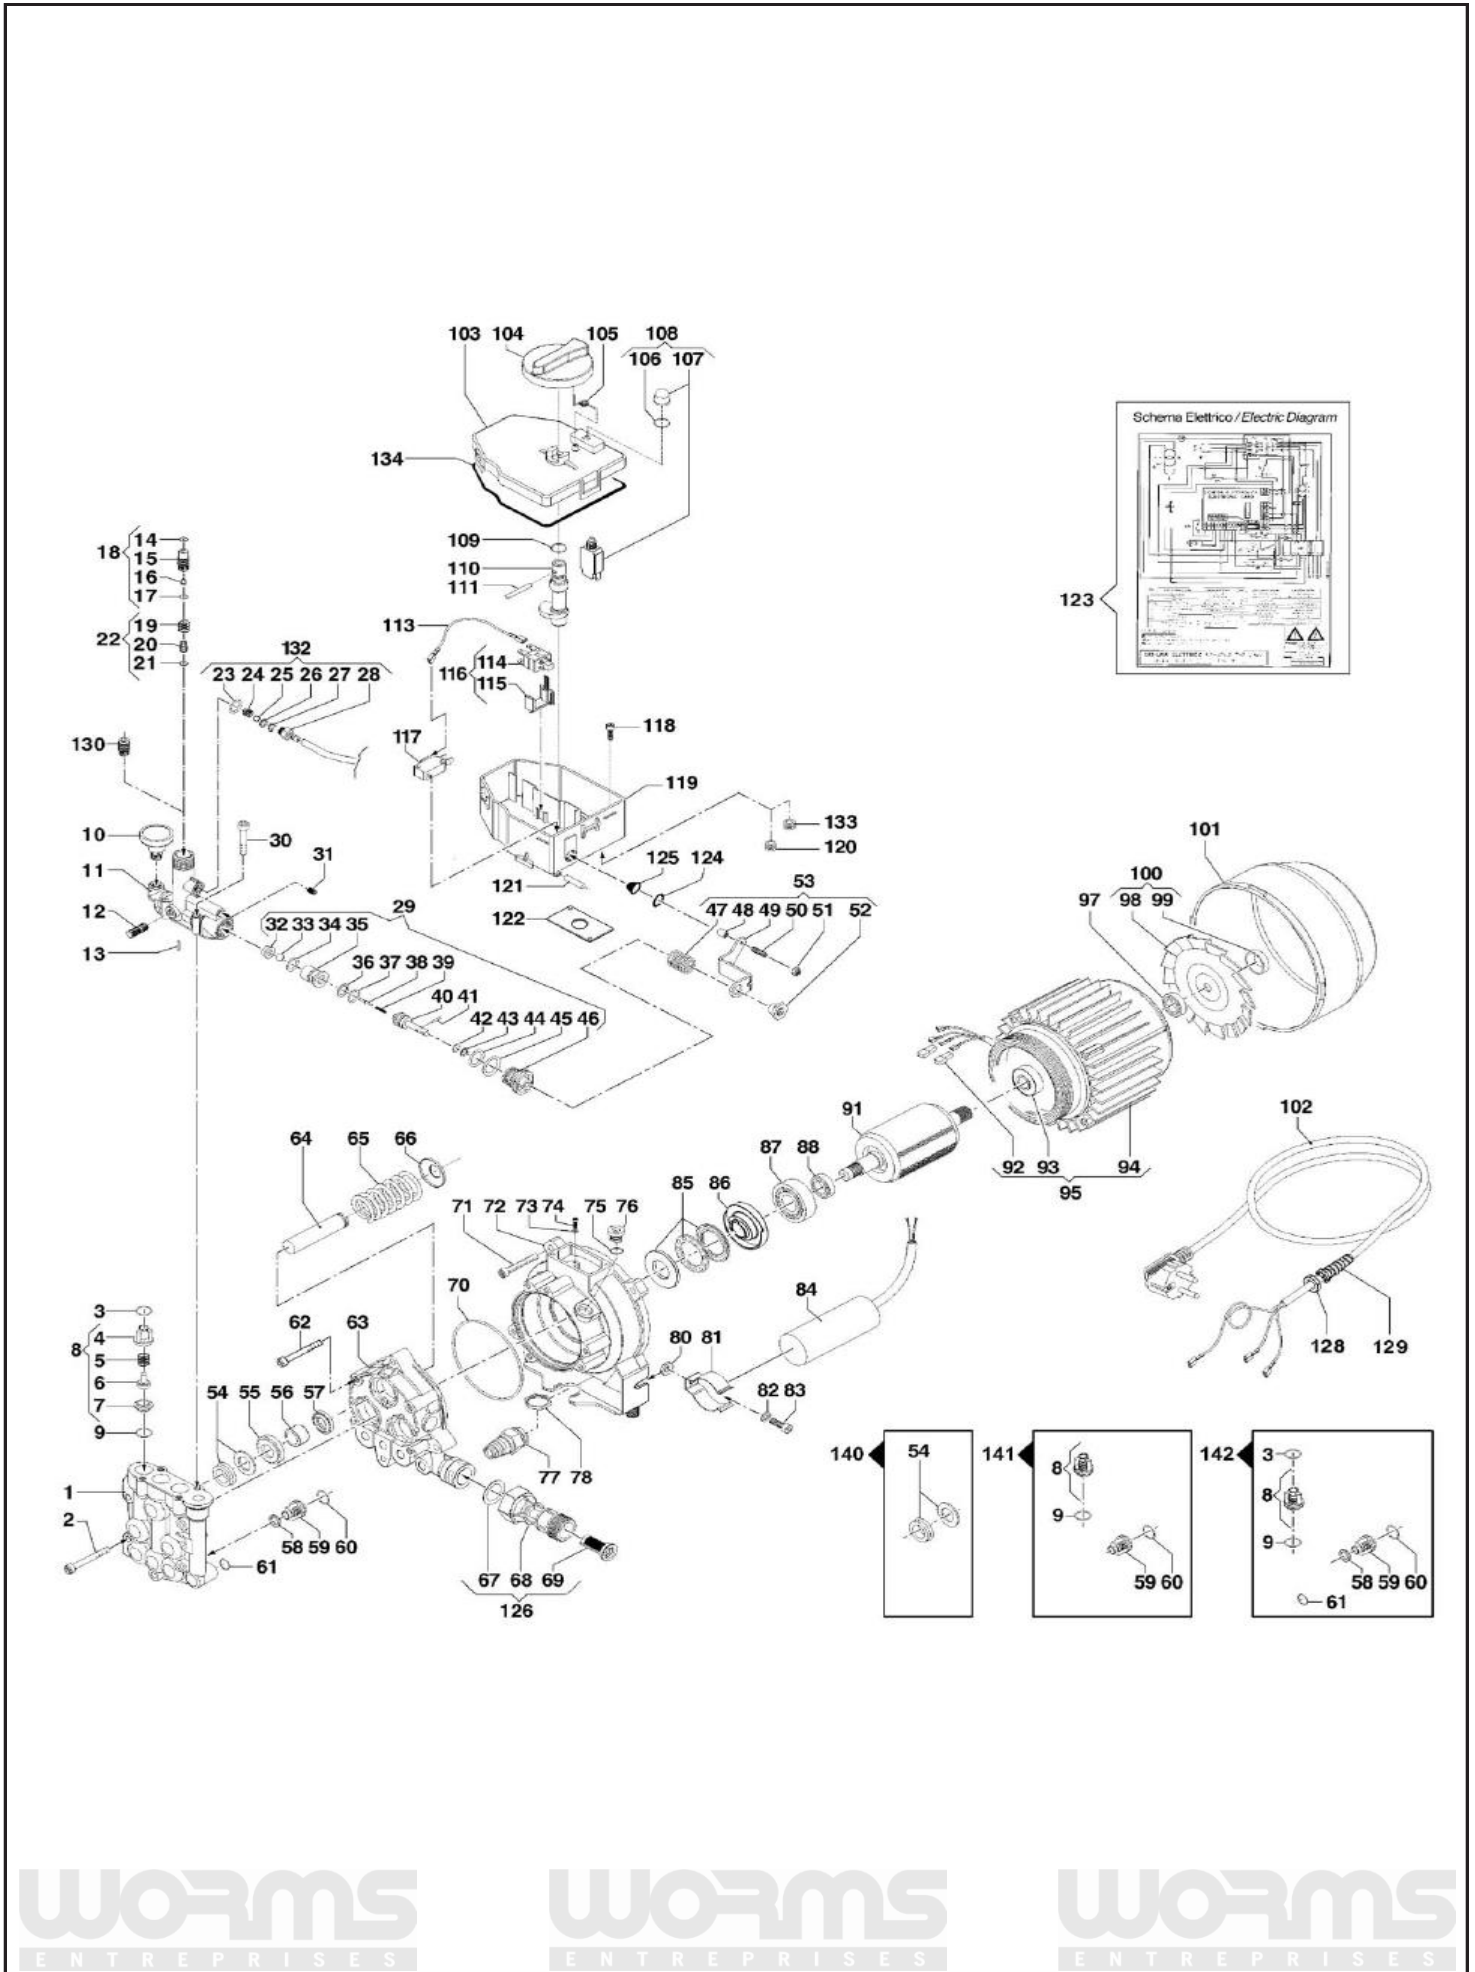

PARTS CATALOG

Model

HPSTAR 130 9EM

11-06-2024

GROUP INDEX

	Page
HPSTAR ASSEMBLY	4
KS-9.15-230V2,7KW	6

REF.	PART NUMBER	PART NAME		QTY,
1	32180114	O-Ring (1,78x12,42)	Joint torique (1,78x12,42)	1
2	36090150	Screw (M6x35)	Vis (M6x35)	5
3	12100392	O-Ring (2x17)	Joint torique (2x17)	4
4	12050031	Suct./Del. Valve Cage	Suct./Del. Cage valve	3
5	18020175	Spring	Ressort	3
6	36040026	Suct./Del. Valve	Suct./Del. Soupape	3
7	30090121	Suct./Del. Valve Seat	Suct./Del. Siège de soupape	3
8	12200039	Suct./Del. Valve Ass.y kit	Suct./Del. Kit vanne Ass.y	3
9	12100415	O-Ring (1,78x12,42)	Joint torique (1,78x12,42)	3
10	18160125	Gauge (0-160 1/8")	Gauge (0-160 1/8")	1
11	04240391	Unloader Body	déchargeur corps	1
12	36220044	Adjustable Nut (M6x30)	Écrou réglable (M6x30)	1
13	30210035	Elastic Pin	Pin élastique	1
14	12100043	O-Ring (1,78x11,11)	Joint torique (1,78x11,11)	1
15	20000108	Detergent Injector	Injecteur de détergent	1
16	34000287	Detergent Nozzle	Buse du détergent	1
17	12100170	O-Ring (1,78x10,82)	Joint torique (1,78x10,82)	1
18	34100326	Injector Kit	Kit Injecteur	1
19	18020177	Spring	Ressort	1
20	36000087	Check Valve	Clapet anti-retour	1
21	12100220	O-Ring (2x4)	Joint torique (2x4)	1
22	50270025	Check valve Kit	clapet anti-retour Kit	1
23	12100039	O-Ring (1,78x7,67)	Joint torique (1,78x7,67)	1
24	18020254	Conic Spring	Ressort conique	1
25	30030024	detergent Ball (7/32")		1
26	12100014	O-Ring (1,78x4,48)	Joint torique (1,78x4,48)	1
27	12090083	Gasket	joint d'étanchéité	1
28	28030383	Detergent Coupling	détergent couplage	1
29	12150337	Unloader Valve kit	Déchargeur Valve kit	1
30	36090148	Screw (M5x35)	Vis (M5x35)	4
31	36220045	Stop Adjustable Nut	Écrou d'arrêt réglable	1
32	30090153	Easy-Star Seat	Seat facile-Star	1
33	30030028	Easy-Star Ball	Easy-Star Ball	1
34	12100152	O-Ring (1,78x9,25)	Joint torique (1,78x9,25)	1
35	30090148	Unloader Valve Seat	Siège déchargeur Valve	1
36	00090112	Ring	Bague	1