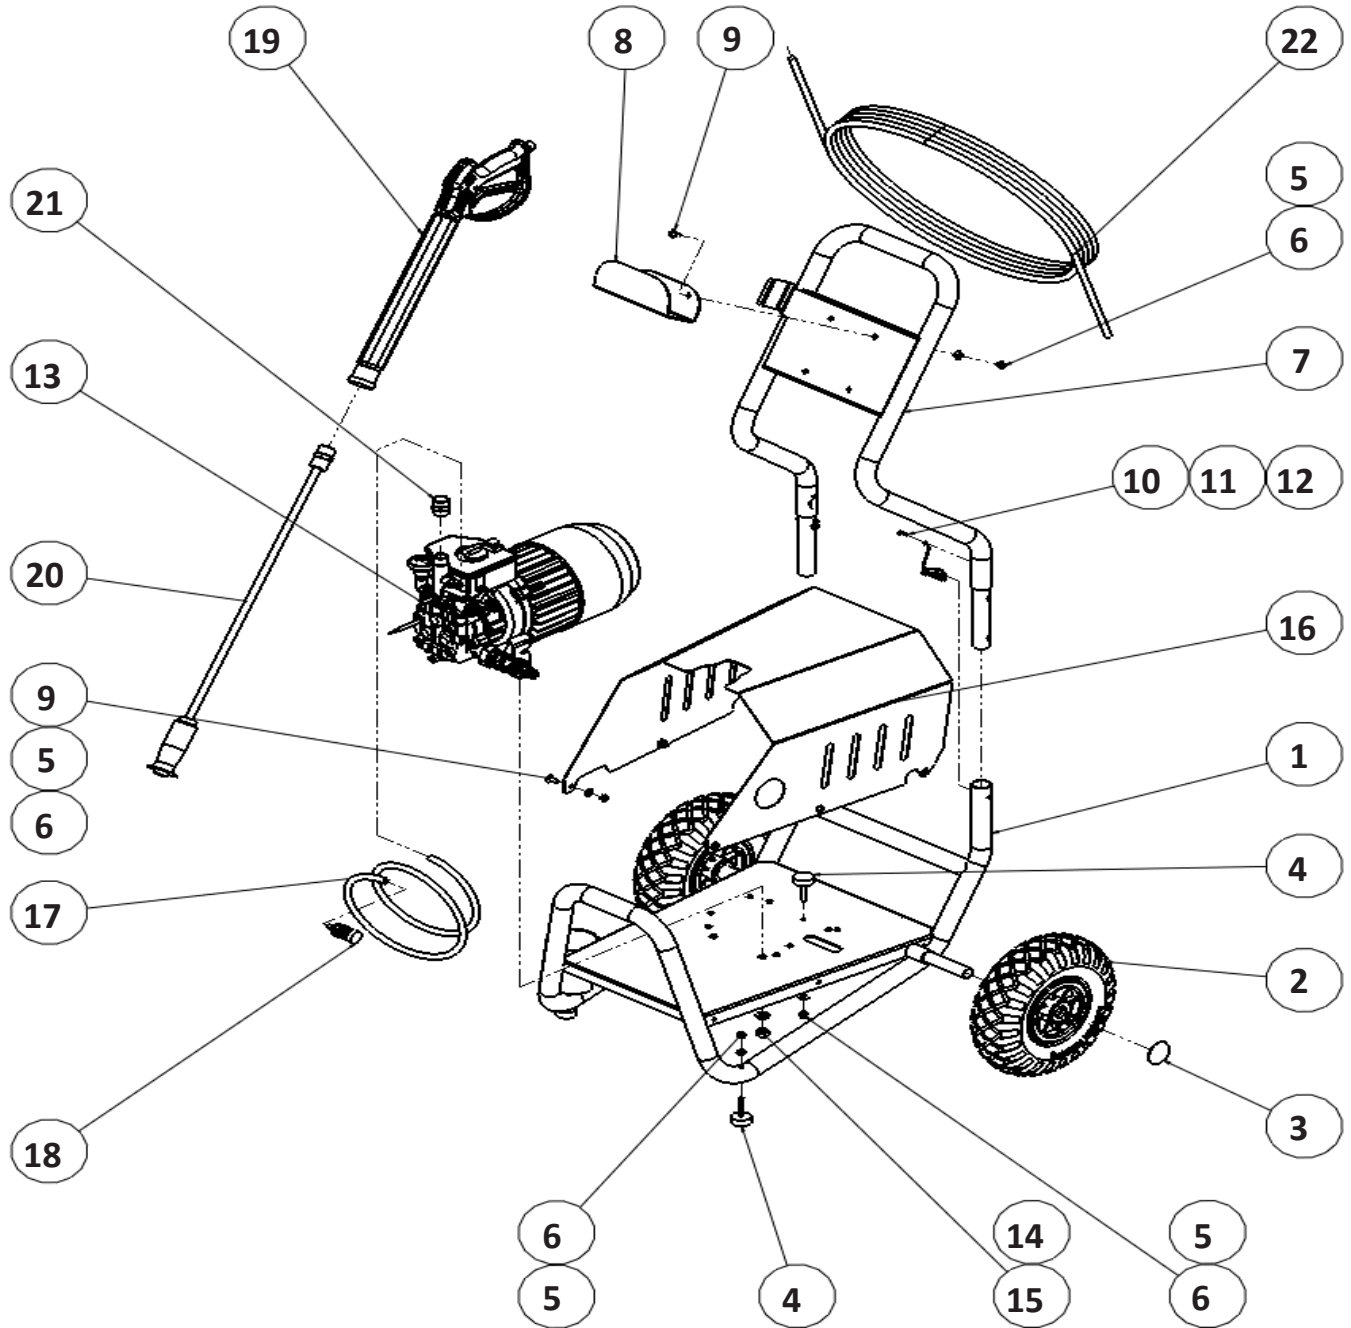

PARTS CATALOG

Model

HPSTAR 130 9EM

11-06-2024

GROUP INDEX

	Page
HPSTAR ASSEMBLY	4
KS-9.15-230V2,7KW	6

REF.	PART NUMBER	PART NAME		QTY,
1	32180114	O-Ring (1,78x12,42)	Joint torique (1,78x12,42)	1
2	36090150	Screw (M6x35)	Vis (M6x35)	5
3	12100392	O-Ring (2x17)	Joint torique (2x17)	4
4	12050031	Suct./Del. Valve Cage	Suct./Del. Cage valve	3
5	18020175	Spring	Ressort	3
6	36040026	Suct./Del. Valve	Suct./Del. Soupape	3
7	30090121	Suct./Del. Valve Seat	Suct./Del. Siège de soupape	3
8	12200039	Suct./Del. Valve Ass.y kit	Suct./Del. Kit vanne Ass.y	3
9	12100415	O-Ring (1,78x12,42)	Joint torique (1,78x12,42)	3
10	18160125	Gauge (0-160 1/8")	Gauge (0-160 1/8")	1
11	04240391	Unloader Body	déchargeur corps	1
12	36220044	Adjustable Nut (M6x30)	Écrou réglable (M6x30)	1
13	30210035	Elastic Pin	Pin élastique	1
14	12100043	O-Ring (1,78x11,11)	Joint torique (1,78x11,11)	1
15	20000108	Detergent Injector	Injecteur de détergent	1
16	34000287	Detergent Nozzle	Buse du détergent	1
17	12100170	O-Ring (1,78x10,82)	Joint torique (1,78x10,82)	1
18	34100326	Injector Kit	Kit Injecteur	1
19	18020177	Spring	Ressort	1
20	36000087	Check Valve	Clapet anti-retour	1
21	12100220	O-Ring (2x4)	Joint torique (2x4)	1
22	50270025	Check valve Kit	clapet anti-retour Kit	1
23	12100039	O-Ring (1,78x7,67)	Joint torique (1,78x7,67)	1
24	18020254	Conic Spring	Ressort conique	1
25	30030024	detergent Ball (7/32")		1
26	12100014	O-Ring (1,78x4,48)	Joint torique (1,78x4,48)	1
27	12090083	Gasket	joint d'étanchéité	1
28	28030383	Detergent Coupling	détergent couplage	1
29	12150337	Unloader Valve kit	Déchargeur Valve kit	1
30	36090148	Screw (M5x35)	Vis (M5x35)	4
31	36220045	Stop Adjustable Nut	Écrou d'arrêt réglable	1
32	30090153	Easy-Star Seat	Seat facile-Star	1
33	30030028	Easy-Star Ball	Easy-Star Ball	1
34	12100152	O-Ring (1,78x9,25)	Joint torique (1,78x9,25)	1
35	30090148	Unloader Valve Seat	Siège déchargeur Valve	1
36	00090112	Ring	Bague	1