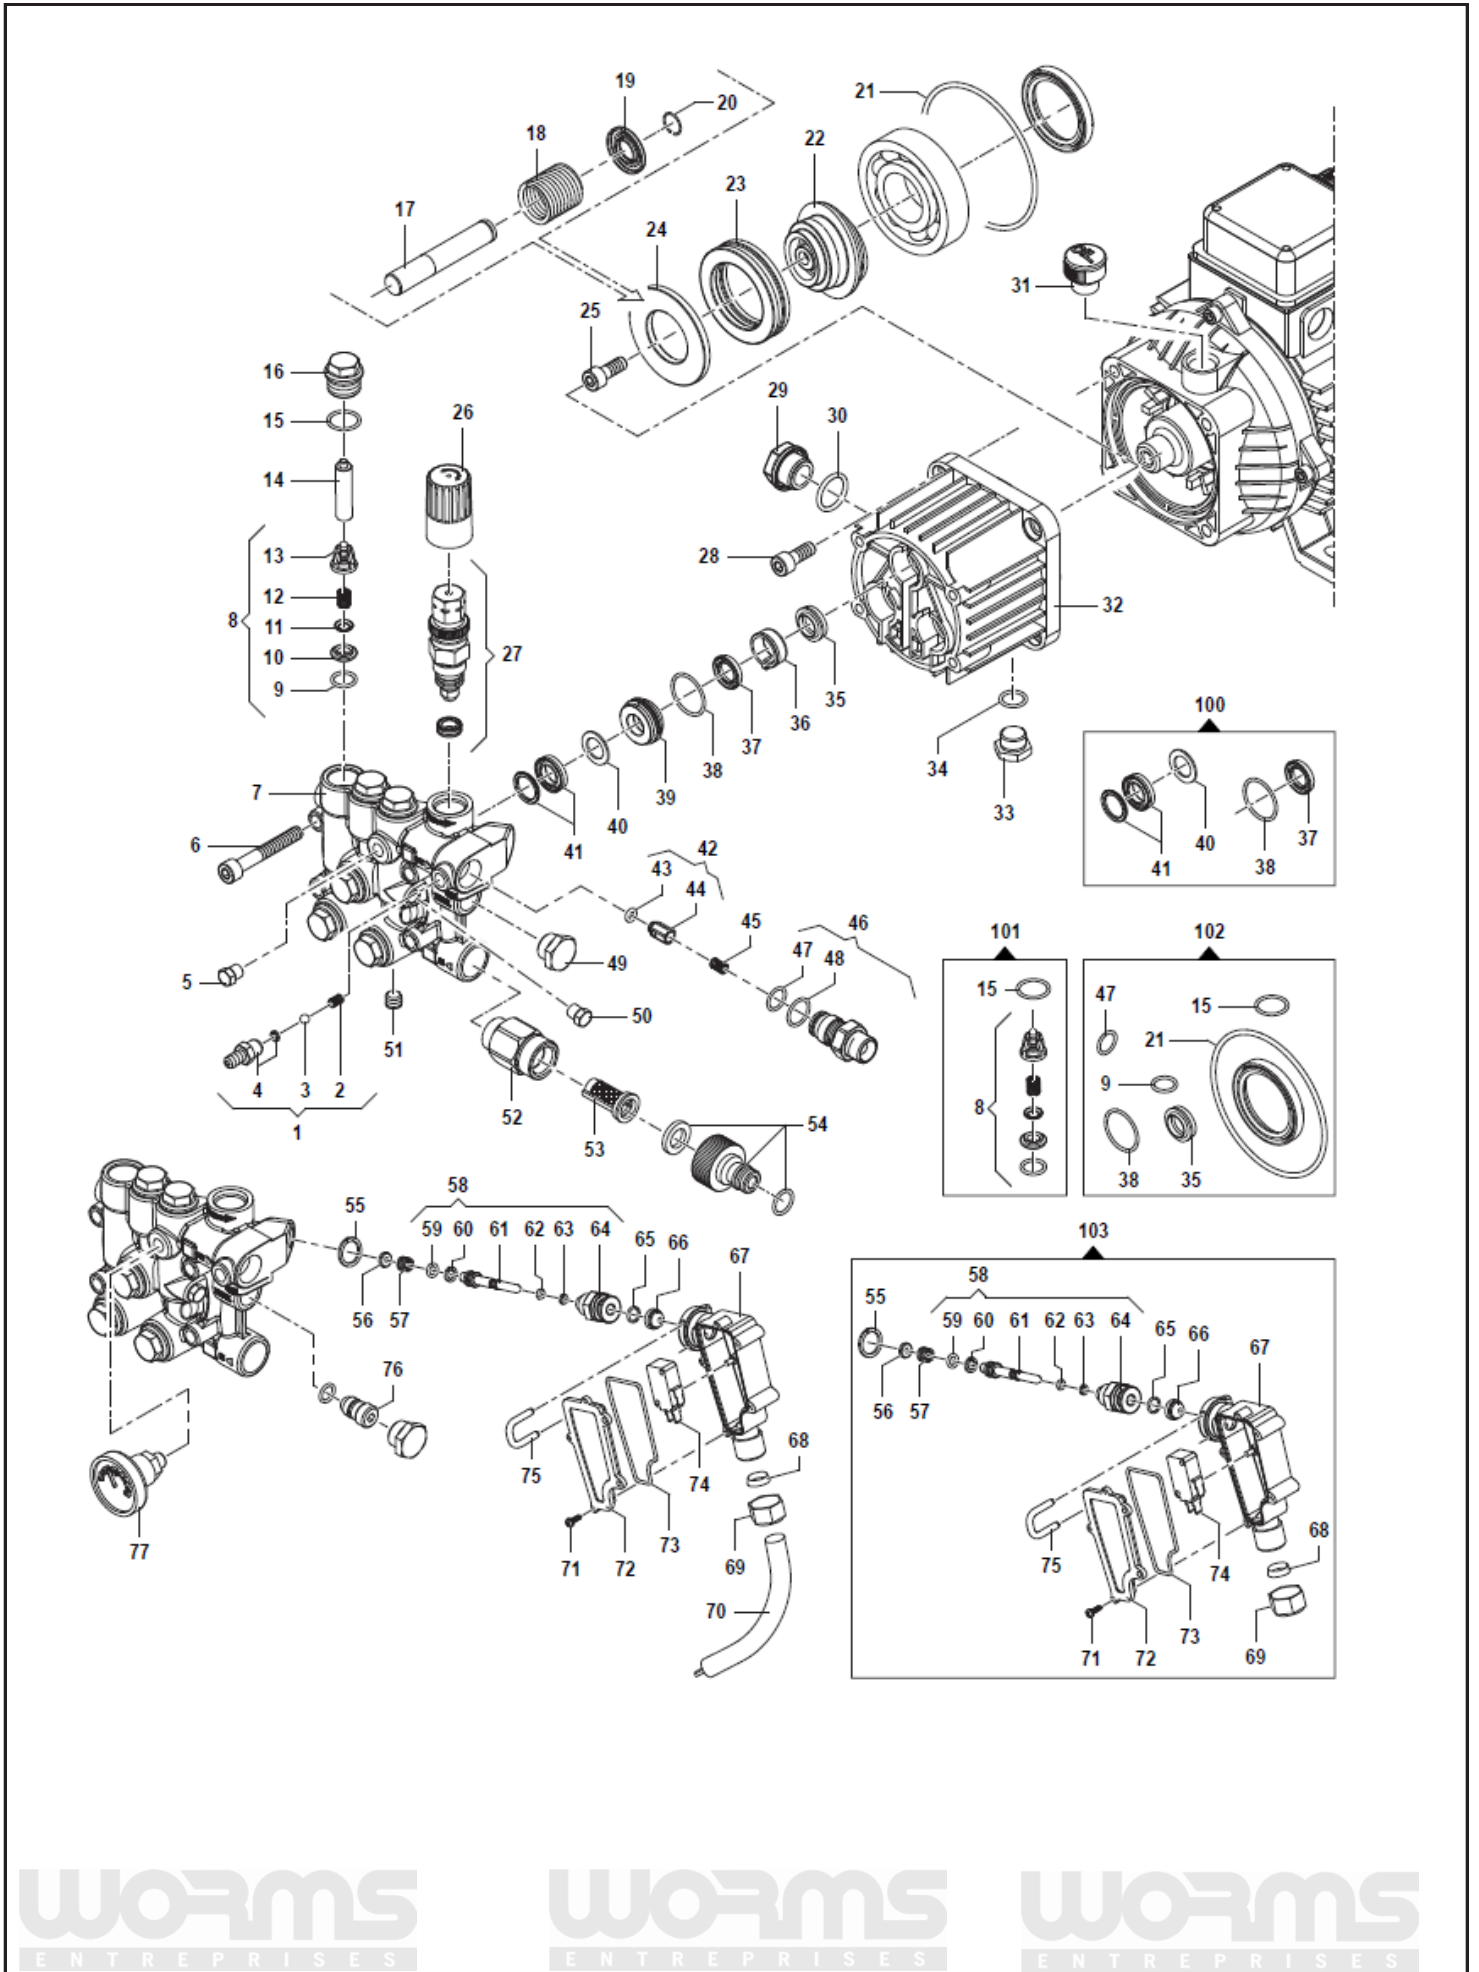

PARTS CATALOG

Model

HPSTAR 130 10EM

11-06-2024

GROUP INDEX

	Page
HPSTAR ASSEMBLY	4
KA-10.15-230V2,9KW	6
KA-10.15-230V2,9KW	8
ELECTRICAL PART	12

REF.	PART NUMBER	PART NAME		QTY,
1	28030435	Chem. Coupling Kit	Chem. Kit d'accouplement	1
2	18020180	Detergent Spring	Ressort detergent	1
3	30030026	Ball	Balle	1
4	28030424	Chem. Coupling	Chem. Couplage	1
5	32020018	Cap (G1/8")	Cap (G1 / 8")	1
6	36090014	Screw (M8x55)	Vis (M8x55)	1
7	32180327	Manifold	Collecteur	1
8	12200058	Suct./Del. Valve Ass.y kit	Suct./Del. Kit vanne Ass.y	6
9	12100049	O-Ring (Ø1,78x12,42)	Joint torrique (Ø1,78x12,42)	6
10	30090170	Valve Seat	Siège de soupape	6
11	36040028	Suct./Del. Valve	Suct./Del. Soupape	6
12	18020227	Suct./Del. Valve Spring	Suct./Del. Ressort de soupape	6
13	12050037	Suct./Del. Valve Cage	Suct./Del. Cage valve	6
14	06010273	Spacer	Espaceur	2
15	12100151	O-Ring (Ø1,78x17,17)	Joint torique (Ø1,78x17,17)	6
16	32020236	Plug	Prise de courant	6
17	24090089	Piston (Ø14)	Piston (Ø14)	3
18	18020153	Spring	Ressort	3
19	00090221	Ring	Bague	3
20	00090220	Ring (Ø14)	Bague (Ø14)	3
21	12100429	O-Ring (Ø3x92)	Joint torique (Ø3x92)	1
22	00010480	Eccentric Shaft (9°30')	Arbre à excentrique (9 ° 30')	1
23	04360017	Axial Bearing (Ø45x65x14)	Roulement axial (Ø45x65x14)	1
24	28160088	Thrust Bearing	Roulement de butée	1
25	36090005	Screw (M8X20)	Vis (M8x20)	1
26	18170064	Knob	Bouton	1
27	12150584	Regulation Valve Ass.y (140 bar)	Valve Ass.y règlement (140 bar)	1
28	36090005	Screw (M8X20)	Vis (M8x20)	4
29	32010027	Oil Indicator (G1/2")	Indicateur huile (G1 / 2")	1
30	12100048	O-Ring (Ø2,62x20,24)	Joint torique (Ø2,62x20,24)	1
31	32000071	Plug	Prise de courant	1
32	04030135	Pump Crankcase	pompe carter	1
33	32000096	Cap (G1/4")	Cap (G1 / 4")	1
34	12090117	Seal (Ø13x20x2)	Joint d'étanchéité (Ø13x20x2)	1
35	00190058	Oil Seal (Ø14x22x5/7)	Joint d'huile (Ø14x22x5 / 7)	3
36	06010308	Oil Seal Spacer	Joint d'huile Spacer	3