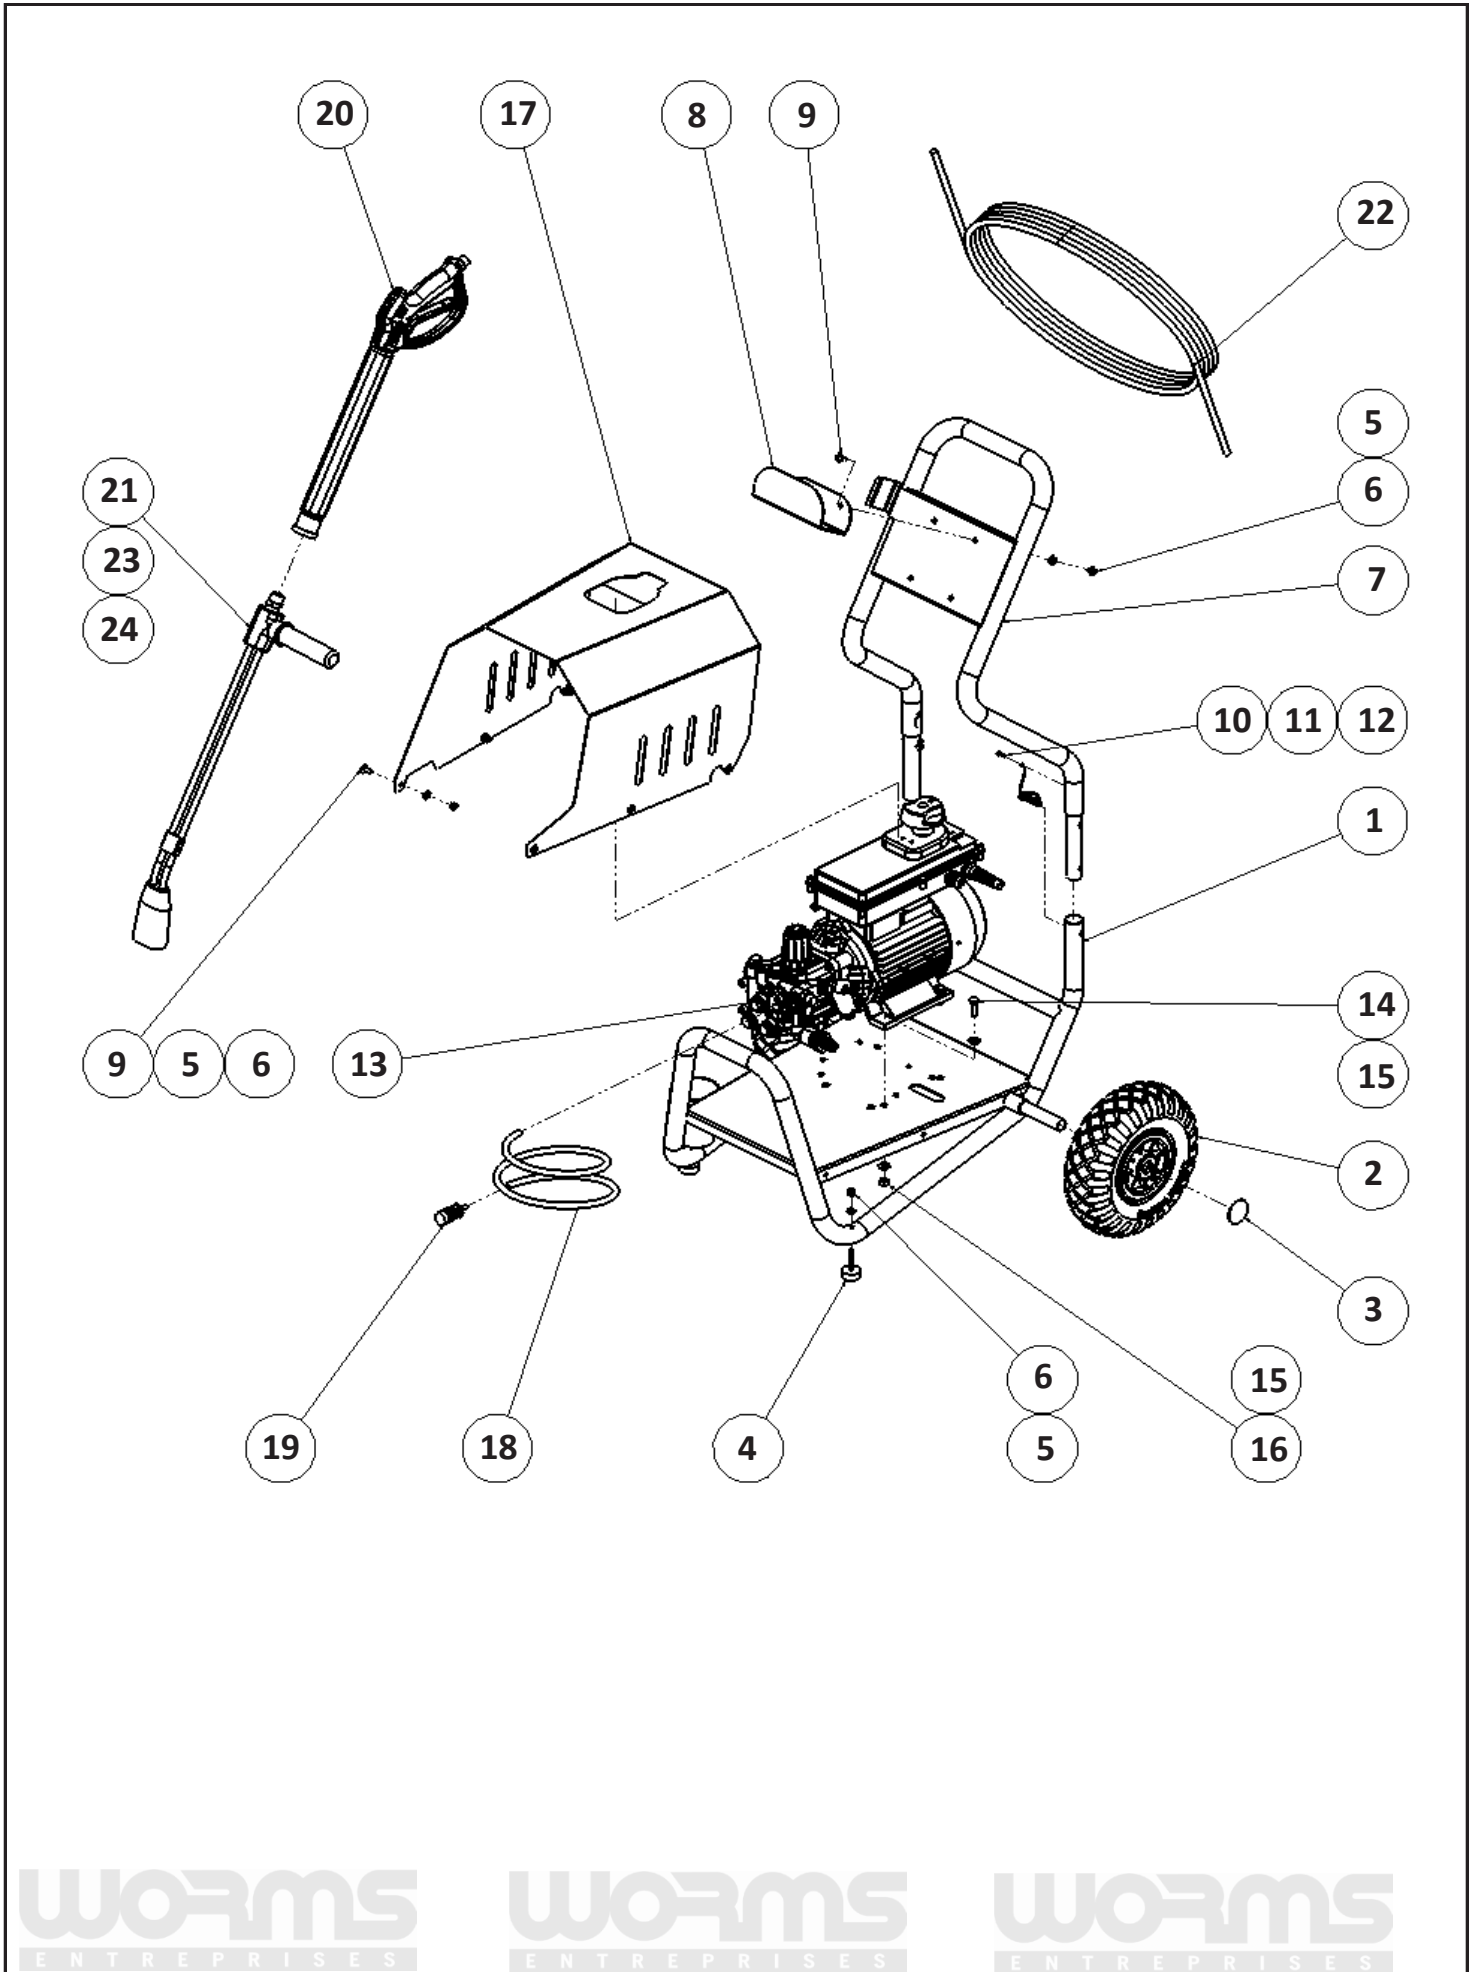

PARTS CATALOG

Model

HPSTAR 130 10EM

11-06-2024

GROUP INDEX

	Page
HPSTAR ASSEMBLY	4
KA-10.15-230V2,9KW	6
KA-10.15-230V2,9KW	8
ELECTRICAL PART	12

REF.	PART NUMBER	PART NAME		QTY,
1	28030435	Chem. Coupling Kit	Chem. Kit d'accouplement	1
2	18020180	Detergent Spring	Ressort detergent	1
3	30030026	Ball	Balle	1
4	28030424	Chem. Coupling	Chem. Couplage	1
5	32020018	Cap (G1/8")	Cap (G1 / 8")	1
6	36090014	Screw (M8x55)	Vis (M8x55)	1
7	32180327	Manifold	Collecteur	1
8	12200058	Suct./Del. Valve Ass.y kit	Suct./Del. Kit vanne Ass.y	6
9	12100049	O-Ring (Ø1,78x12,42)	Joint torrique (Ø1,78x12,42)	6
10	30090170	Valve Seat	Siège de soupape	6
11	36040028	Suct./Del. Valve	Suct./Del. Soupape	6
12	18020227	Suct./Del. Valve Spring	Suct./Del. Ressort de soupape	6
13	12050037	Suct./Del. Valve Cage	Suct./Del. Cage valve	6
14	06010273	Spacer	Espaceur	2
15	12100151	O-Ring (Ø1,78x17,17)	Joint torique (Ø1,78x17,17)	6
16	32020236	Plug	Prise de courant	6
17	24090089	Piston (Ø14)	Piston (Ø14)	3
18	18020153	Spring	Ressort	3
19	00090221	Ring	Bague	3
20	00090220	Ring (Ø14)	Bague (Ø14)	3
21	12100429	O-Ring (Ø3x92)	Joint torique (Ø3x92)	1
22	00010480	Eccentric Shaft (9°30')	Arbre à excentrique (9 ° 30')	1
23	04360017	Axial Bearing (Ø45x65x14)	Roulement axial (Ø45x65x14)	1
24	28160088	Thrust Bearing	Roulement de butée	1
25	36090005	Screw (M8X20)	Vis (M8x20)	1
26	18170064	Knob	Bouton	1
27	12150584	Regulation Valve Ass.y (140 bar)	Valve Ass.y règlement (140 bar)	1
28	36090005	Screw (M8X20)	Vis (M8x20)	4
29	32010027	Oil Indicator (G1/2")	Indicateur huile (G1 / 2")	1
30	12100048	O-Ring (Ø2,62x20,24)	Joint torique (Ø2,62x20,24)	1
31	32000071	Plug	Prise de courant	1
32	04030135	Pump Crankcase	pompe carter	1
33	32000096	Cap (G1/4")	Cap (G1 / 4")	1
34	12090117	Seal (Ø13x20x2)	Joint d'étanchéité (Ø13x20x2)	1
35	00190058	Oil Seal (Ø14x22x5/7)	Joint d'huile (Ø14x22x5 / 7)	3
36	06010308	Oil Seal Spacer	Joint d'huile Spacer	3