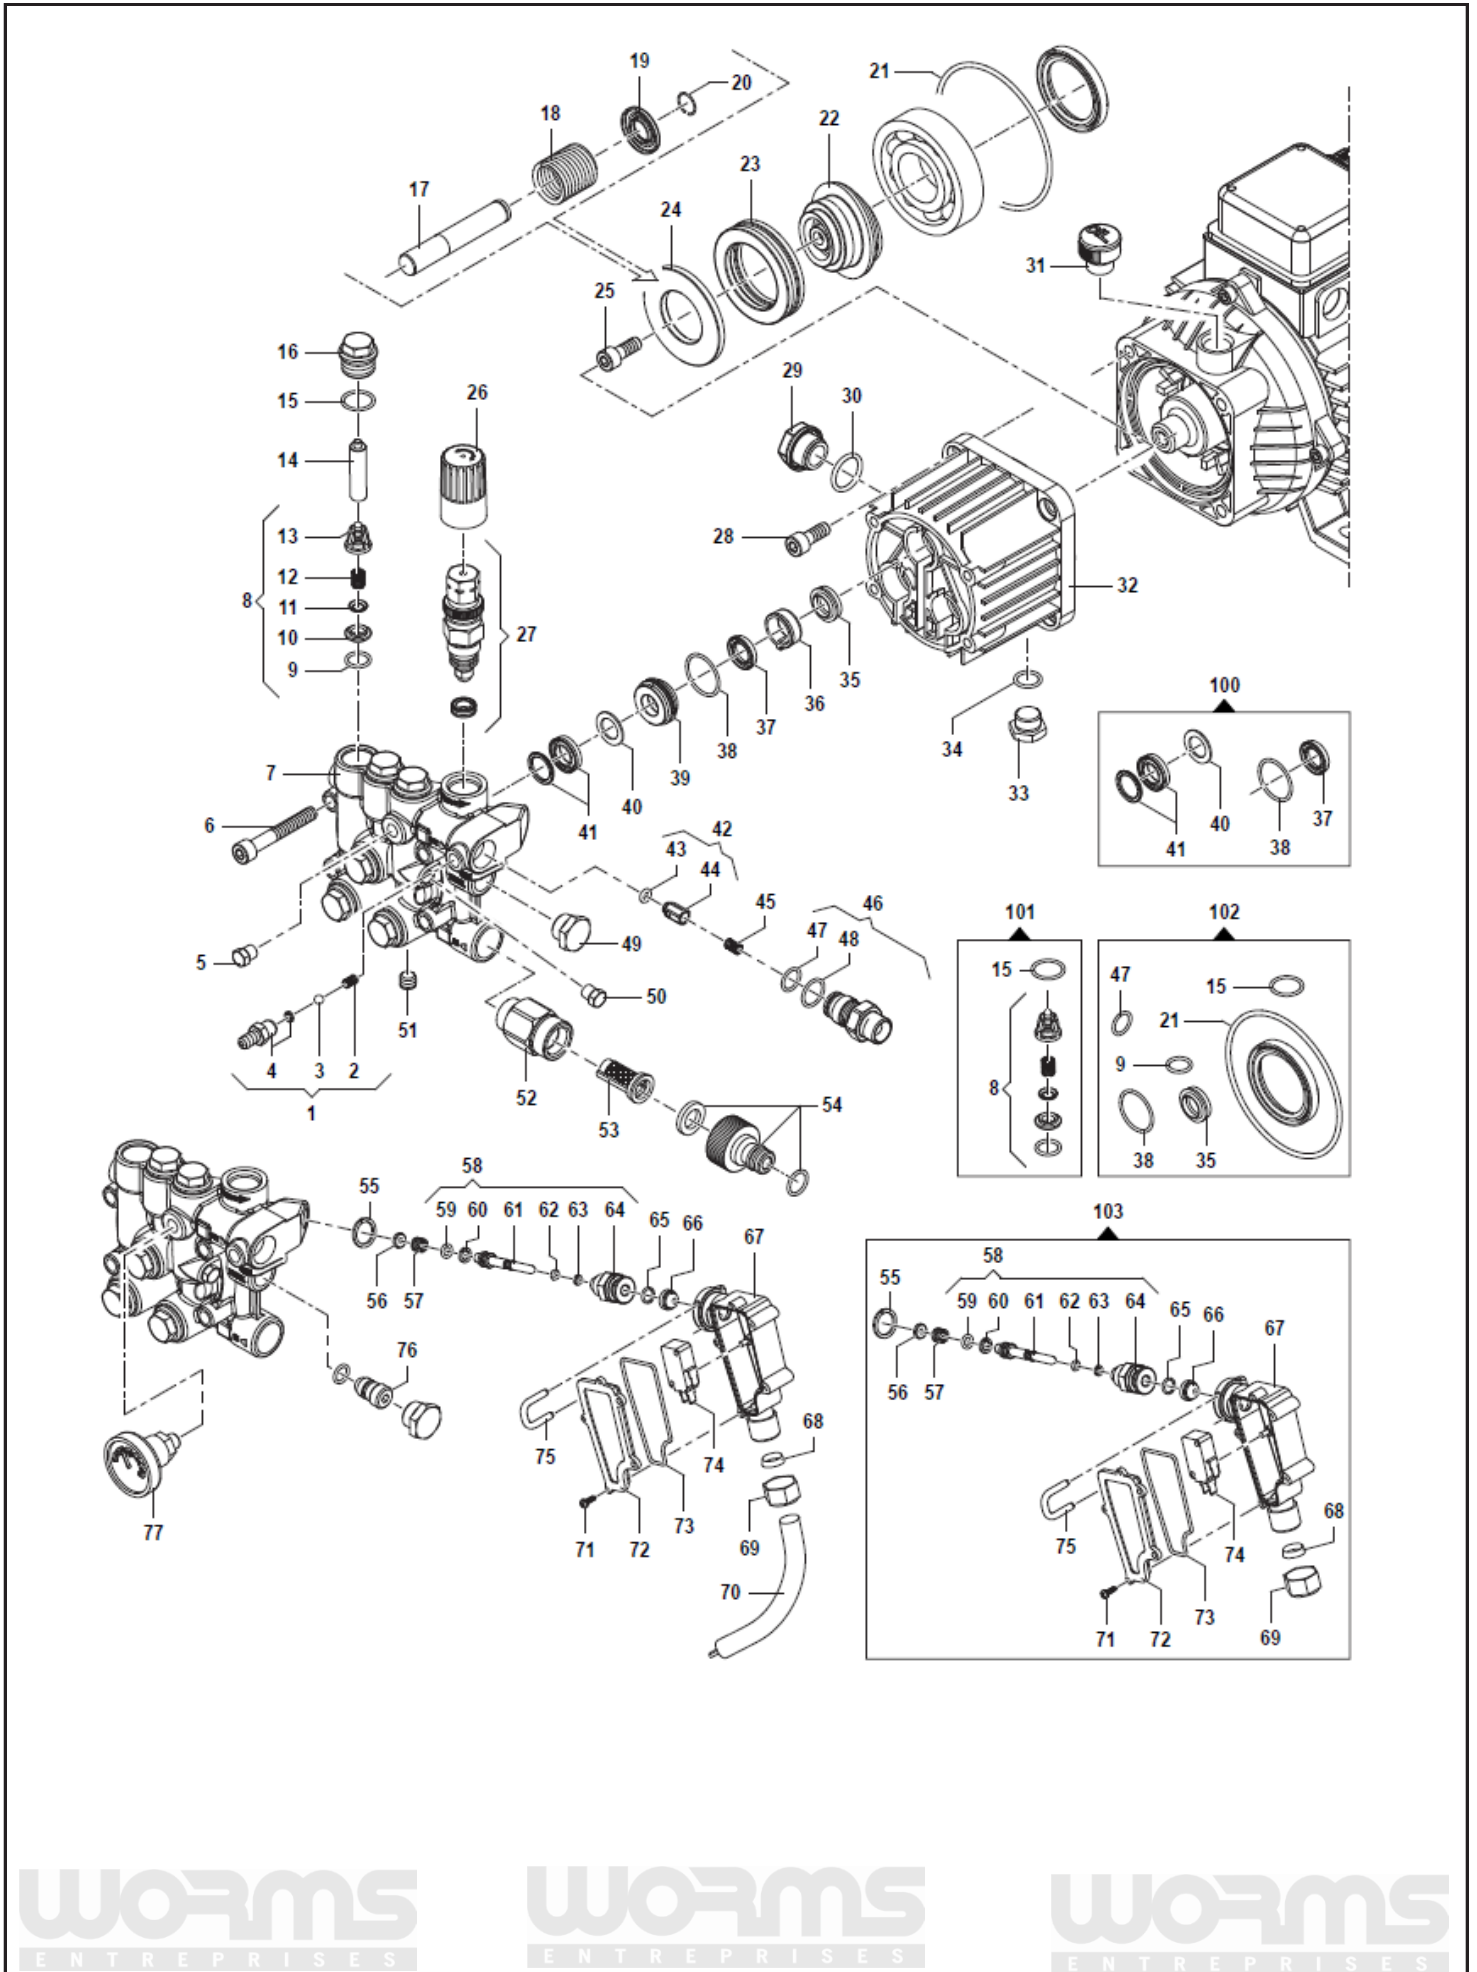

PARTS CATALOG

Model

HPSTAR 130 10EM

11-06-2024

GROUP INDEX

	Page
HPSTAR ASSEMBLY	4
KA-10.15-230V2,9KW	6
KA-10.15-230V2,9KW	8
ELECTRICAL PART	12

REF.	PART NUMBER	PART NAME		QTY,
1	28030435	Chem. Coupling Kit	Chem. Kit d'accouplement	1
2	18020180	Detergent Spring	Ressort detergent	1
3	30030026	Ball	Balle	1
4	28030424	Chem. Coupling	Chem. Couplage	1
5	32020018	Cap (G1/8")	Cap (G1 / 8")	1
6	36090014	Screw (M8x55)	Vis (M8x55)	1
7	32180327	Manifold	Collecteur	1
8	12200058	Suct./Del. Valve Ass.y kit	Suct./Del. Kit vanne Ass.y	6
9	12100049	O-Ring (Ø1,78x12,42)	Joint torrique (Ø1,78x12,42)	6
10	30090170	Valve Seat	Siège de soupape	6
11	36040028	Suct./Del. Valve	Suct./Del. Soupape	6
12	18020227	Suct./Del. Valve Spring	Suct./Del. Ressort de soupape	6
13	12050037	Suct./Del. Valve Cage	Suct./Del. Cage valve	6
14	06010273	Spacer	Espaceur	2
15	12100151	O-Ring (Ø1,78x17,17)	Joint torique (Ø1,78x17,17)	6
16	32020236	Plug	Prise de courant	6
17	24090089	Piston (Ø14)	Piston (Ø14)	3
18	18020153	Spring	Ressort	3
19	00090221	Ring	Bague	3
20	00090220	Ring (Ø14)	Bague (Ø14)	3
21	12100429	O-Ring (Ø3x92)	Joint torique (Ø3x92)	1
22	00010480	Eccentric Shaft (9°30')	Arbre à excentrique (9 ° 30')	1
23	04360017	Axial Bearing (Ø45x65x14)	Roulement axial (Ø45x65x14)	1
24	28160088	Thrust Bearing	Roulement de butée	1
25	36090005	Screw (M8X20)	Vis (M8x20)	1
26	18170064	Knob	Bouton	1
27	12150584	Regulation Valve Ass.y (140 bar)	Valve Ass.y règlement (140 bar)	1
28	36090005	Screw (M8X20)	Vis (M8x20)	4
29	32010027	Oil Indicator (G1/2")	Indicateur huile (G1 / 2")	1
30	12100048	O-Ring (Ø2,62x20,24)	Joint torique (Ø2,62x20,24)	1
31	32000071	Plug	Prise de courant	1
32	04030135	Pump Crankcase	pompe carter	1
33	32000096	Cap (G1/4")	Cap (G1 / 4")	1
34	12090117	Seal (Ø13x20x2)	Joint d'étanchéité (Ø13x20x2)	1
35	00190058	Oil Seal (Ø14x22x5/7)	Joint d'huile (Ø14x22x5 / 7)	3
36	06010308	Oil Seal Spacer	Joint d'huile Spacer	3