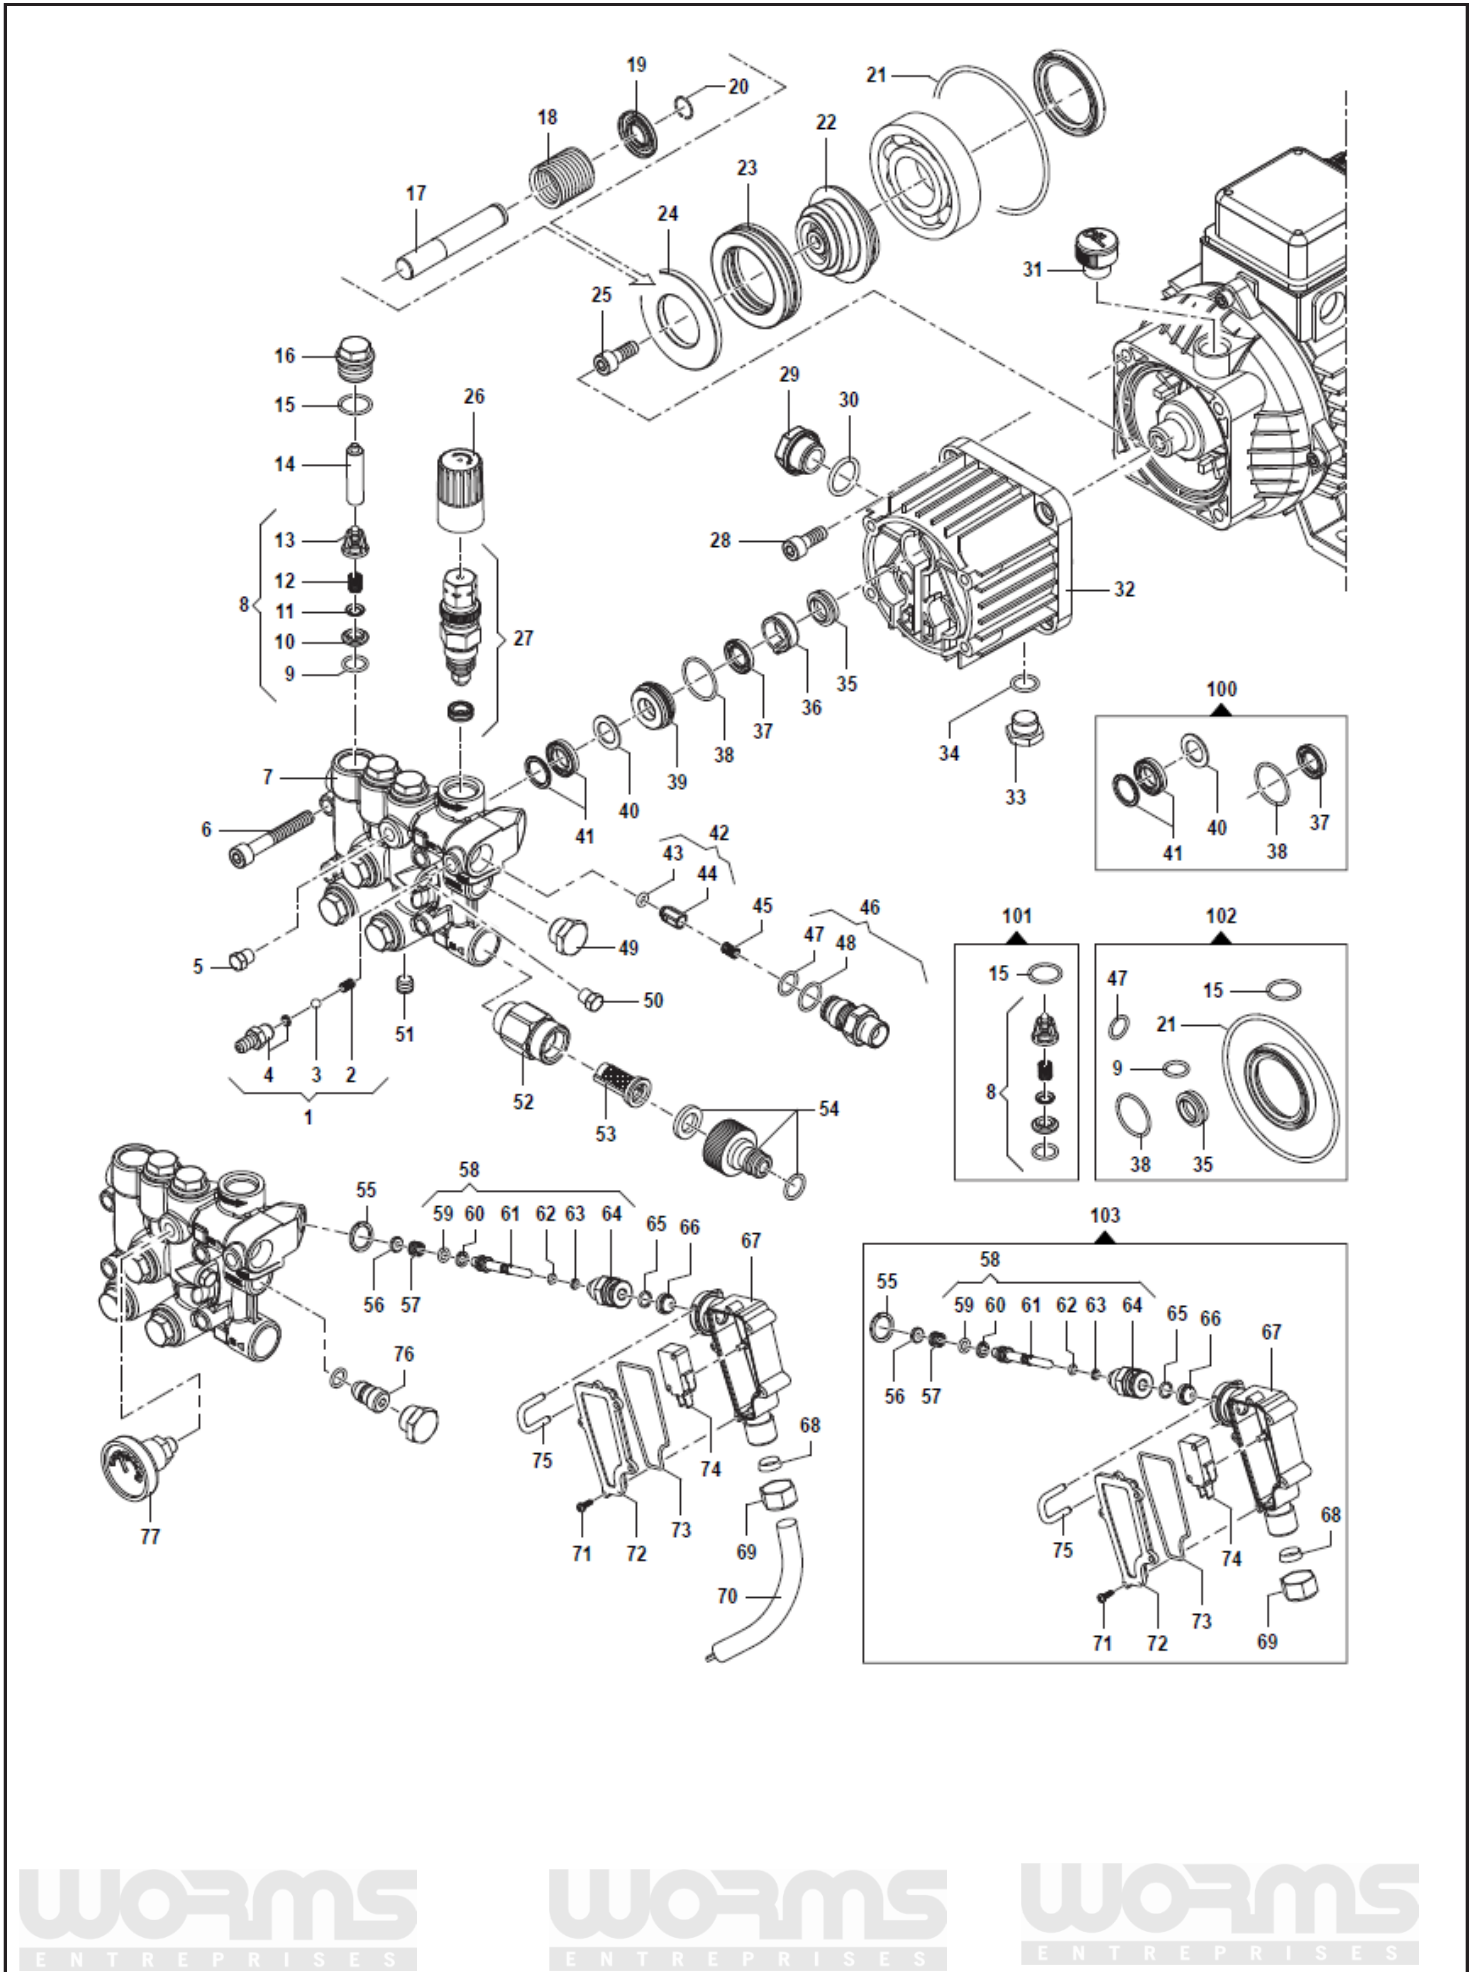

PARTS CATALOG

Model

HPSTAR 130 10EM

11-06-2024

GROUP INDEX

	Page
HPSTAR ASSEMBLY	4
KA-10.15-230V2,9KW	6
KA-10.15-230V2,9KW	8
ELECTRICAL PART	12

REF.	PART NUMBER	PART NAME		QTY,
1	28030435	Chem. Coupling Kit	Chem. Kit d'accouplement	1
2	18020180	Detergent Spring	Ressort detergent	1
3	30030026	Ball	Balle	1
4	28030424	Chem. Coupling	Chem. Couplage	1
5	32020018	Cap (G1/8")	Cap (G1 / 8")	1
6	36090014	Screw (M8x55)	Vis (M8x55)	1
7	32180327	Manifold	Collecteur	1
8	12200058	Suct./Del. Valve Ass.y kit	Suct./Del. Kit vanne Ass.y	6
9	12100049	O-Ring (Ø1,78x12,42)	Joint torrique (Ø1,78x12,42)	6
10	30090170	Valve Seat	Siège de soupape	6
11	36040028	Suct./Del. Valve	Suct./Del. Soupape	6
12	18020227	Suct./Del. Valve Spring	Suct./Del. Ressort de soupape	6
13	12050037	Suct./Del. Valve Cage	Suct./Del. Cage valve	6
14	06010273	Spacer	Espaceur	2
15	12100151	O-Ring (Ø1,78x17,17)	Joint torique (Ø1,78x17,17)	6
16	32020236	Plug	Prise de courant	6
17	24090089	Piston (Ø14)	Piston (Ø14)	3
18	18020153	Spring	Ressort	3
19	00090221	Ring	Bague	3
20	00090220	Ring (Ø14)	Bague (Ø14)	3
21	12100429	O-Ring (Ø3x92)	Joint torique (Ø3x92)	1
22	00010480	Eccentric Shaft (9°30')	Arbre à excentrique (9 ° 30')	1
23	04360017	Axial Bearing (Ø45x65x14)	Roulement axial (Ø45x65x14)	1
24	28160088	Thrust Bearing	Roulement de butée	1
25	36090005	Screw (M8X20)	Vis (M8x20)	1
26	18170064	Knob	Bouton	1
27	12150584	Regulation Valve Ass.y (140 bar)	Valve Ass.y règlement (140 bar)	1
28	36090005	Screw (M8X20)	Vis (M8x20)	4
29	32010027	Oil Indicator (G1/2")	Indicateur huile (G1 / 2")	1
30	12100048	O-Ring (Ø2,62x20,24)	Joint torique (Ø2,62x20,24)	1
31	32000071	Plug	Prise de courant	1
32	04030135	Pump Crankcase	pompe carter	1
33	32000096	Cap (G1/4")	Cap (G1 / 4")	1
34	12090117	Seal (Ø13x20x2)	Joint d'étanchéité (Ø13x20x2)	1
35	00190058	Oil Seal (Ø14x22x5/7)	Joint d'huile (Ø14x22x5 / 7)	3
36	06010308	Oil Seal Spacer	Joint d'huile Spacer	3