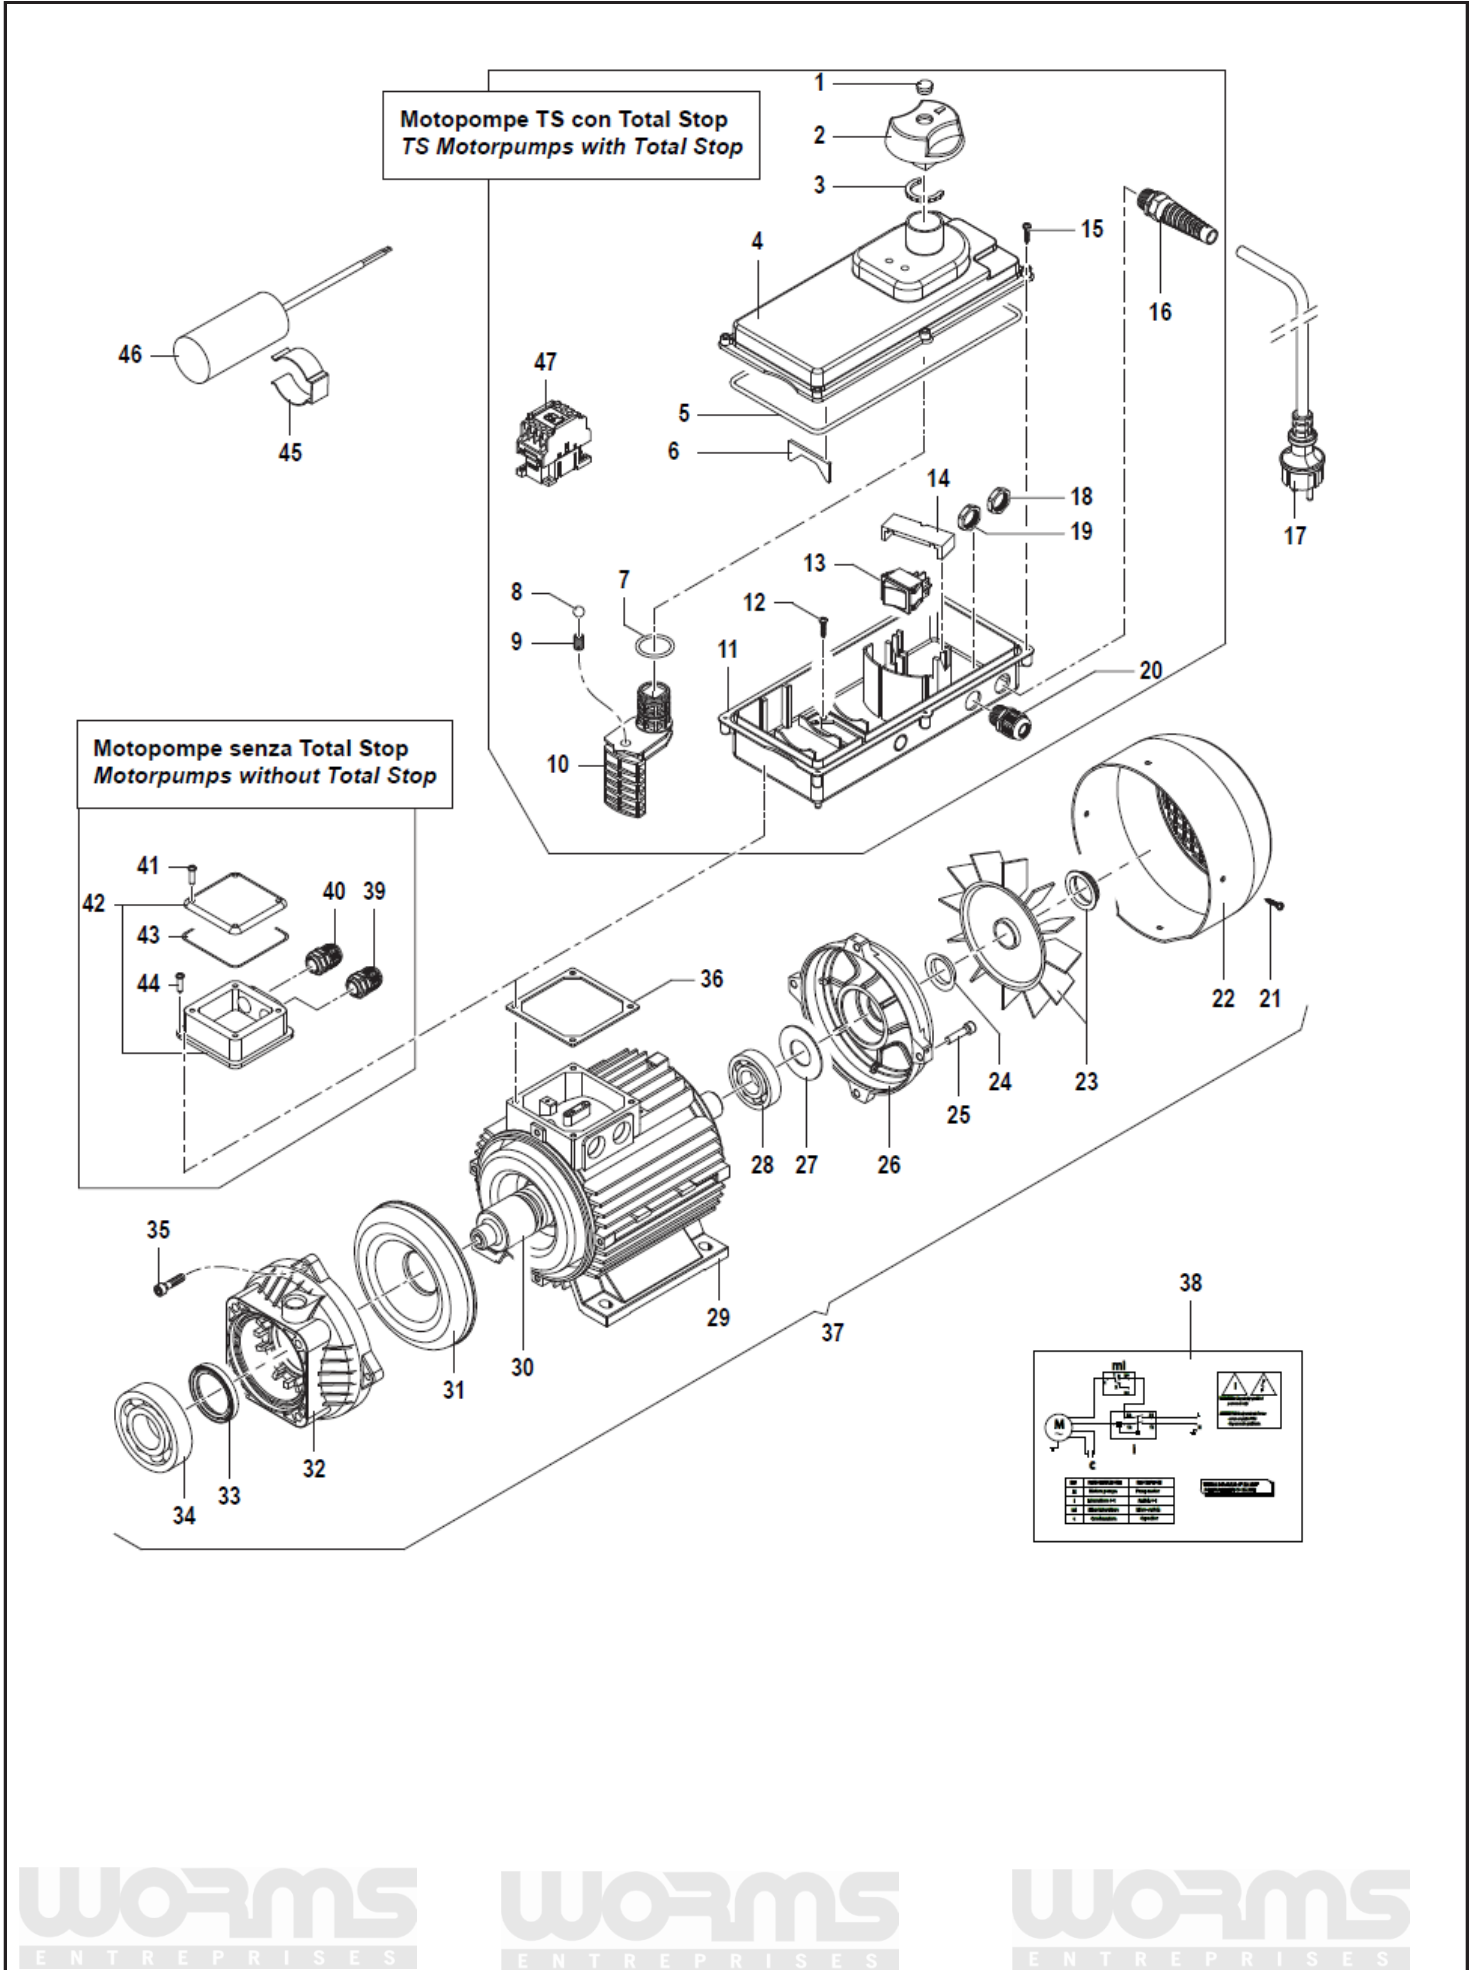

PARTS CATALOG

Model

HPSTAR 130 10EM

11-06-2024

GROUP INDEX

	Page
HPSTAR ASSEMBLY	4
KA-10.15-230V2,9KW	6
KA-10.15-230V2,9KW	8
ELECTRICAL PART	12

REF.	PART NUMBER	PART NAME		QTY,
1	28030435	Chem. Coupling Kit	Chem. Kit d'accouplement	1
2	18020180	Detergent Spring	Ressort detergent	1
3	30030026	Ball	Balle	1
4	28030424	Chem. Coupling	Chem. Couplage	1
5	32020018	Cap (G1/8")	Cap (G1 / 8")	1
6	36090014	Screw (M8x55)	Vis (M8x55)	1
7	32180327	Manifold	Collecteur	1
8	12200058	Suct./Del. Valve Ass.y kit	Suct./Del. Kit vanne Ass.y	6
9	12100049	O-Ring (Ø1,78x12,42)	Joint torrique (Ø1,78x12,42)	6
10	30090170	Valve Seat	Siège de soupape	6
11	36040028	Suct./Del. Valve	Suct./Del. Soupape	6
12	18020227	Suct./Del. Valve Spring	Suct./Del. Ressort de soupape	6
13	12050037	Suct./Del. Valve Cage	Suct./Del. Cage valve	6
14	06010273	Spacer	Espaceur	2
15	12100151	O-Ring (Ø1,78x17,17)	Joint torique (Ø1,78x17,17)	6
16	32020236	Plug	Prise de courant	6
17	24090089	Piston (Ø14)	Piston (Ø14)	3
18	18020153	Spring	Ressort	3
19	00090221	Ring	Bague	3
20	00090220	Ring (Ø14)	Bague (Ø14)	3
21	12100429	O-Ring (Ø3x92)	Joint torique (Ø3x92)	1
22	00010480	Eccentric Shaft (9°30')	Arbre à excentrique (9 ° 30')	1
23	04360017	Axial Bearing (Ø45x65x14)	Roulement axial (Ø45x65x14)	1
24	28160088	Thrust Bearing	Roulement de butée	1
25	36090005	Screw (M8X20)	Vis (M8x20)	1
26	18170064	Knob	Bouton	1
27	12150584	Regulation Valve Ass.y (140 bar)	Valve Ass.y règlement (140 bar)	1
28	36090005	Screw (M8X20)	Vis (M8x20)	4
29	32010027	Oil Indicator (G1/2")	Indicateur huile (G1 / 2")	1
30	12100048	O-Ring (Ø2,62x20,24)	Joint torique (Ø2,62x20,24)	1
31	32000071	Plug	Prise de courant	1
32	04030135	Pump Crankcase	pompe carter	1
33	32000096	Cap (G1/4")	Cap (G1 / 4")	1
34	12090117	Seal (Ø13x20x2)	Joint d'étanchéité (Ø13x20x2)	1
35	00190058	Oil Seal (Ø14x22x5/7)	Joint d'huile (Ø14x22x5 / 7)	3
36	06010308	Oil Seal Spacer	Joint d'huile Spacer	3